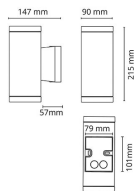

Datenblatt

LED-UP and Down, 6,2W, 3000K, 720lm, graphit, IP54, GU10, 147x90x215mm

Decken-/Wandleuchte - Eltropla ELS 520N

Artikelnummer: 4649124

EAN Code: 4003899919718

Artikelklasse: Decken-/Wandleuchte

Marke: Eltropla

UVP: 205,00 € pro Stk

Garantiedauer:	5 Jahre Garantie
Art der Leuchte:	UP and Down
Geeignet für Wandmontage:	ja
Geeignet für Deckenmontage:	nein
Geeignet für Aufbaumontage:	ja
Geeignet für Einbaumontage:	nein
Geeignet für Pendelaufhängung:	nein
Geeignet für Anzahl der Lichtquellen:	2
Geeignet für Lampenleistung:	6,2 W
Farbtemperatur:	3000 K
Lichtfarbe:	weiß
Bemessungslichtstrom nach IEC 62722-2-1:	720 lm
Leuchtmittel:	LED austauschbar
Fassung:	GU10
Gehäusefarbe:	Graphit
Werkstoff des Gehäuses:	Aluminium
Werkstoff der Abdeckung:	Glas transparent
Mit Leuchtmittel:	ja
Geeignet für Notlicht:	nein
Schutzklasse:	II
Schlagfestigkeit:	IK07
Betriebsgerät:	nicht erforderlich
Schutzart (IP):	IP54
Mit Bewegungsmelder:	nein
Ausführung des Rasters:	ohne