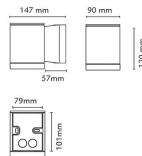

Datenblatt

LED-Wandanbauleuchte, 6,2W, 3000K, 360lm, graphit, IP54, GU10, 147x90x120mm

Decken-/Wandleuchte - Eltropla ELS 517N

Artikelnummer: 4649121

EAN Code: 4003899919688

Artikelklasse: Decken-/Wandleuchte

Marke: Eltropla

UVP: 130,00 € pro Stk