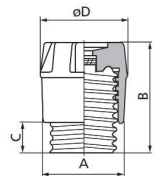

### D-Schraubkappe, DII, Porzellan

D-Schraubkappe - Eltropla EDSK 2527

Artikelnummer: 4188109

EAN Code: 4003899918865

Artikelklasse: D-Schraubkappe

Marke: Eltropla

UVP: 179,94 € pro 100 Stk

Schraubkappen				
Typ	Abmessungen			
	A	B	C	D
DII	34	44	12	35
DIII	43	44	12	43

Baugröße:

DII

Werkstoff:

Porzellan

D-Schraubkappe, mit Griffmulde und Prüfloch, AC / DC 500 V.