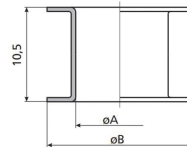

I_n [A]	Abmessungen	
	ØA	ØB
2*	7,9	16,6
4*	7,9	16,6
6*	7,9	16,6
10*	9,1	16,6
16*	10,3	16,6