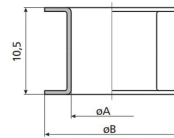

I _n [A]	Abmessungen	
	ØA	ØB
20	11,5	16,6
25	12,7	16,6
35	13,9	16,6
50	15,1	16,6

Baugröße: D02

Bemessungsstrom: 35 A

Farbcode: schwarz

D0-Passeinsatz, 400 V AC, 250 V DC.