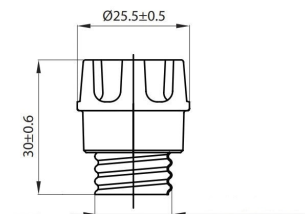

### D0-Schraubkappe, D02, Porzellan

D0-Schraubkappe - Eltropla ESKP 631802

Artikelnummer: 4184459

EAN Code: 4003899918315

Artikelklasse: D0-Schraubkappe

Marke: Eltropla

UVP: 96,85 € pro 100 Stk

Baugröße: D02  
Werkstoff: Porzellan