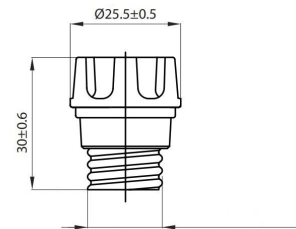

### D0-Schraubkappe, D01, Porzellan

D0-Schraubkappe - Eltropla ESKP 161401

Artikelnummer: 4184458

EAN Code: 4003899918308

Artikelklasse: D0-Schraubkappe

Marke: Eltropla

UVP: 90,09 € pro 100 Stk

Baugröße: D01  
Werkstoff: Porzellan