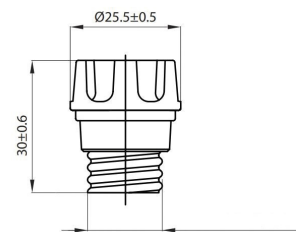

Datenblatt

D0-Schraubkappe, D01, Porzellan

D0-Schraubkappe - Eltropla ESKP 161401

Artikelnummer: 4184458

EAN Code: 4003899918308

Artikelklasse: D0-Schraubkappe

Marke: Eltropla

UVP: 90,09 € pro 100 Stk

Baugröße: D01
Werkstoff: Porzellan

D0-Schraubkappe mit Prüfloch.