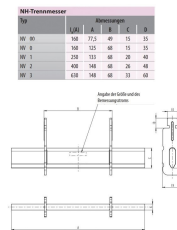

### NH-Trennmesser, 630A, NH3

NH-Trennmesser - Eltropla ETNH 3630

Artikelnummer: 4181362

EAN Code: 4003899918155

Artikelklasse: NH-Trennmesser

Marke: Eltropla

UVP: 1.603,51 € pro 100 Stk

Bemessungsstrom: 630 A  
Baugröße: NH3

NH-Trennmesser, zum Einsatz in NH-Sicherungs-Lasttrennschaltern,- Lasttrennschaltleisten, -Unterteilen und -Leisten an Stelle von NH-Sicherungs-Einsätzen zum Schalten und Trennen. Unisoliert.