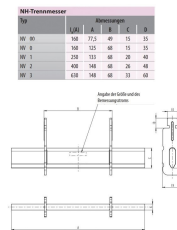

Datenblatt

NH-Trennmesser, 630A, NH3

NH-Trennmesser - Eltropla ETNH 3630

Artikelnummer: 4181362

EAN Code: 4003899918155

Artikelklasse: NH-Trennmesser

Marke: Eltropla

UVP: 1.603,51 € pro 100 Stk

Bemessungsstrom: 630 A
Baugröße: NH3

NH-Trennmesser, zum Einsatz in NH-Sicherungs-Lasttrennschaltern,- Lasttrennschaltleisten, -Unterteilen und -Leisten an Stelle von NH-Sicherungs-Einsätzen zum Schalten und Trennen. Unisoliert.