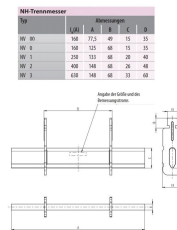

Bemessungsstrom: 250 A
Baugröße: NH1

NH-Trennmesser, zum Einsatz in NH-Sicherungs-Lasttrennschaltern,- Lasttrennschaltleisten, -Unterteilen und -Leisten an Stelle von NH-Sicherungs-Einsätzen zum Schalten und Trennen. Unisoliert.