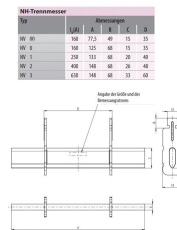

### NH-Trennmesser, 160A, NH00

NH-Trennmesser - Eltropla ETNH 00160

Artikelnummer: 4181358

EAN Code: 4003899918117

Artikelklasse: NH-Trennmesser

Marke: Eltropla

UVP: 561,23 € pro 100 Stk

Bemessungsstrom: 160 A  
Baugröße: NH00

NH-Trennmesser, zum Einsatz in NH-Sicherungs-Lasttrennschaltern,- Lasttrennschaltleisten, -Unterteilen und -Leisten an Stelle von NH-Sicherungs-Einsätzen zum Schalten und Trennen. Unisoliert.