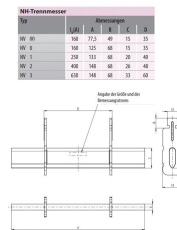

Datenblatt

NH-Trennmesser, 160A, NH00

NH-Trennmesser - Eltropla ETNH 00160

Artikelnummer: 4181358

EAN Code: 4003899918117

Artikelklasse: NH-Trennmesser

Marke: Eltropla

UVP: 561,23 € pro 100 Stk

Bemessungsstrom: 160 A
Baugröße: NH00

NH-Trennmesser, zum Einsatz in NH-Sicherungs-Lasttrennschaltern,- Lasttrennschaltleisten, -Unterteilen und -Leisten an Stelle von NH-Sicherungs-Einsätzen zum Schalten und Trennen. Unisoliert.