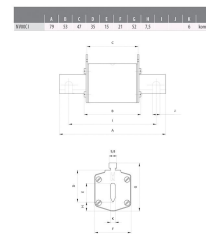

### NH-Sicherungseinsatz, 35A, NH000, 500VAC, gG (Ganzbereichs-Leitungsschutz/Ganzbereichs-Geräteschutz), Isolierte Metallgriffflaschen (IMGL), Kombikennmelder

NH-Sicherungseinsatz - Eltropa ENHG 0035

Artikelnummer:	4181350
EAN Code:	4003899918032
Artikelklasse:	NH-Sicherungseinsatz
Marke:	Eltropa
UVP:	521,50 € pro 100 Stk

Bemessungsstrom:	35 A
Sicherungs-Baugröße nach IEC 60269:	NH000
Bemessungsspannung AC:	500 V
Betriebsklasse:	gG (Ganzbereichs-Leitungsschutz/Ganzbereichs-Geräteschutz)
Isolierte Metallgriffflaschen (IMGL):	ja
Ausführung Kennmelder:	Kombikennmelder
Spannungsart:	AC