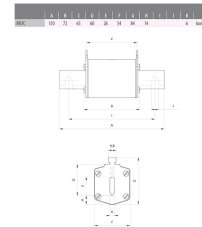

Datenblatt

NH-Sicherungseinsatz, 355A, NH3, 500VAC, gG (Ganzbereichs-Leitungsschutz/Ganzbereichs-Geräteschutz), Kombikennmelder

NH-Sicherungseinsatz - Eltropla ENH 3355

Artikelnummer: 4181337

EAN Code: 4003899917905

Artikelklasse: NH-Sicherungseinsatz

Marke: Eltropla

UVP: 1.920,78 € pro 100 Stk

Bemessungsstrom:	355 A
Sicherungs-Baugröße nach IEC 60269:	NH3
Bemessungsspannung AC:	500 V
Betriebsklasse:	gG (Ganzbereichs-Leitungsschutz/Ganzbereichs-Geräteschutz)
Isolierte Metallgriffflaschen (IMGL):	nein
Ausführung Kennmelder:	Kombikennmelder
Spannungsart:	AC

NH-Sicherungseinsatz, AC 500 V / DC 220 V, "gG" Leitungsschutz, nach IEC/EN 60 269-2, Abmessung nach DIN 43620. ÖVE geprüft. Ausführung: Kombi-Kennmelder, spannungsführende Griffflaschen.