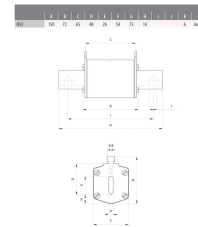

### NH-Sicherungseinsatz, 355A, NH2, 500VAC, gG (Ganzbereichs-Leitungsschutz/Ganzbereichs-Geräteschutz), Kombikennmelder

NH-Sicherungseinsatz - Eltropa ENH 2355

Artikelnummer: 4181333

EAN Code: 4003899917868

Artikelklasse: NH-Sicherungseinsatz

Marke: Eltropa

UVP: 1.461,79 € pro 100 Stk

Bemessungsstrom:	355 A
Sicherungs-Baugröße nach IEC 60269:	NH2
Bemessungsspannung AC:	500 V
Betriebsklasse:	gG (Ganzbereichs-Leitungsschutz/Ganzbereichs-Geräteschutz)
Isolierte Metallgriffaschen (IMGL):	nein
Ausführung Kennmelder:	Kombikennmelder
Spannungsart:	AC