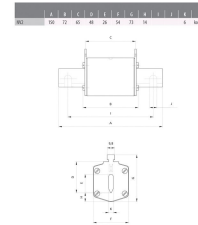

Datenblatt

NH-Sicherungseinsatz, 355A, NH2, 500VAC, gG (Ganzbereichs-Leitungsschutz/Ganzbereichs-Geräteschutz), Kombikennmelder

NH-Sicherungseinsatz - Eltropa ENH 2355

Artikelnummer: 4181333

EAN Code: 4003899917868

Artikelklasse: NH-Sicherungseinsatz

Marke: Eltropa

UVP: 1.461,79 € pro 100 Stk

Bemessungsstrom:	355 A
Sicherungs-Baugröße nach IEC 60269:	NH2
Bemessungsspannung AC:	500 V
Betriebsklasse:	gG (Ganzbereichs-Leitungsschutz/Ganzbereichs-Geräteschutz)
Isolierte Metallgriffaschen (IMGL):	nein
Ausführung Kennmelder:	Kombikennmelder
Spannungsart:	AC

NH-Sicherungseinsatz, AC 500 V / DC 220 V, "gG" Leitungsschutz, nach IEC/EN 60 269-2, VDE 0636 Teil 2, Abmessung nach DIN 43620. ÖVE geprüft. Ausführung: Kombi-Kennmelder, spannungsführende Griffaschen.