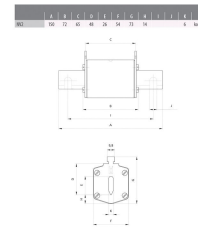

### NH-Sicherungseinsatz, 315A, NH2, 500VAC, gG (Ganzbereichs-Leitungsschutz/Ganzbereichs-Geräteschutz), Kombikennmelder

NH-Sicherungseinsatz - Eltropa ENH 2315

Artikelnummer: 4181332

EAN Code: 4003899917851

Artikelklasse: NH-Sicherungseinsatz

Marke: Eltropa

UVP: 1.461,79 € pro 100 Stk

Bemessungsstrom:	315 A
Sicherungs-Baugröße nach IEC 60269:	NH2
Bemessungsspannung AC:	500 V
Betriebsklasse:	gG (Ganzbereichs-Leitungsschutz/Ganzbereichs-Geräteschutz)
Isolierte Metallgriffaschen (IMGL):	nein
Ausführung Kennmelder:	Kombikennmelder
Spannungsart:	AC