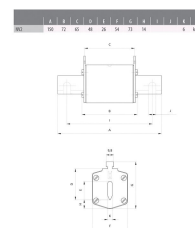

Datenblatt

NH-Sicherungseinsatz, 315A, NH2, 500VAC, gG (Ganzbereichs-Leitungsschutz/Ganzbereichs-Geräteschutz), Kombikennmelder

NH-Sicherungseinsatz - Eltropa ENH 2315

Artikelnummer: 4181332

EAN Code: 4003899917851

Artikelklasse: NH-Sicherungseinsatz

Marke: Eltropa

UVP: 1.461,79 € pro 100 Stk

Bemessungsstrom:	315 A
Sicherungs-Baugröße nach IEC 60269:	NH2
Bemessungsspannung AC:	500 V
Betriebsklasse:	gG (Ganzbereichs-Leitungsschutz/Ganzbereichs-Geräteschutz)
Isolierte Metallgriffaschen (IMGL):	nein
Ausführung Kennmelder:	Kombikennmelder
Spannungsart:	AC

NH-Sicherungseinsatz, AC 500 V / DC 220 V, "gG" Leitungsschutz, nach IEC/EN 60 269-2, VDE 0636 Teil 2, Abmessung nach DIN 43620. ÖVE geprüft. Ausführung: Kombi-Kennmelder, spannungsführende Griffaschen.