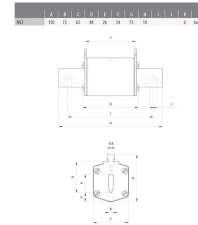

### NH-Sicherungseinsatz, 315A, NH2, 500VAC, gG (Ganzbereichs-Leitungsschutz/Ganzbereichs-Geräteschutz), Kombikennmelder

NH-Sicherungseinsatz - Eltropa ENH 2315

Artikelnummer: 4181332

EAN Code: 4003899917851

Artikelklasse: NH-Sicherungseinsatz

Marke: Eltropa

UVP: 1.461,79 € pro 100 Stk

Bemessungsstrom:	315 A
Sicherungs-Baugröße nach IEC 60269:	NH2
Bemessungsspannung AC:	500 V
Betriebsklasse:	gG (Ganzbereichs-Leitungsschutz/Ganzbereichs-Geräteschutz)
Isolierte Metallgriffaschen (IMGL):	nein
Ausführung Kennmelder:	Kombikennmelder
Spannungsart:	AC