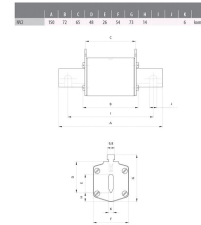

### NH-Sicherungseinsatz, 300A, NH2, 500VAC, gG (Ganzbereichs-Leitungsschutz/Ganzbereichs-Geräteschutz), Kombikennmelder

NH-Sicherungseinsatz - Eltropa ENH 2300

Artikelnummer: 4181331

EAN Code: 4003899917844

Artikelklasse: NH-Sicherungseinsatz

Marke: Eltropa

UVP: 1.461,79 € pro 100 Stk

Bemessungsstrom:	300 A
Sicherungs-Baugröße nach IEC 60269:	NH2
Bemessungsspannung AC:	500 V
Betriebsklasse:	gG (Ganzbereichs-Leitungsschutz/Ganzbereichs-Geräteschutz)
Isolierte Metallgriffaschen (IMGL):	nein
Ausführung Kennmelder:	Kombikennmelder
Spannungsart:	AC