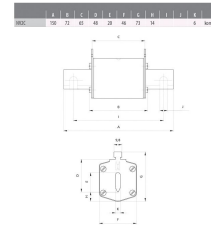

### NH-Sicherungseinsatz, 250A, NH2, 500VAC, gG (Ganzbereichs-Leitungsschutz/Ganzbereichs-Geräteschutz), Kombikennmelder

NH-Sicherungseinsatz - Eltropa ENH 2250

Artikelnummer: 4181330

EAN Code: 4003899917837

Artikelklasse: NH-Sicherungseinsatz

Marke: Eltropa

UVP: 1.244,50 € pro 100 Stk

Bemessungsstrom:	250 A
Sicherungs-Baugröße nach IEC 60269:	NH2
Bemessungsspannung AC:	500 V
Betriebsklasse:	gG (Ganzbereichs-Leitungsschutz/Ganzbereichs-Geräteschutz)
Isolierte Metallgriffflaschen (IMGL):	nein
Ausführung Kennmelder:	Kombikennmelder
Spannungsart:	AC