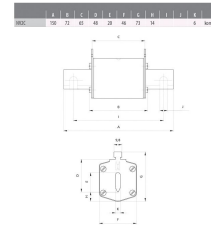

### NH-Sicherungseinsatz, 250A, NH2, 500VAC, gG (Ganzbereichs-Leitungsschutz/Ganzbereichs-Geräteschutz), Kombikennmelder

NH-Sicherungseinsatz - Eltropa ENH 2250

Artikelnummer: 4181330

EAN Code: 4003899917837

Artikelklasse: NH-Sicherungseinsatz

Marke: Eltropa

UVP: 1.244,50 € pro 100 Stk

Bemessungsstrom:	250 A
Sicherungs-Baugröße nach IEC 60269:	NH2
Bemessungsspannung AC:	500 V
Betriebsklasse:	gG (Ganzbereichs-Leitungsschutz/Ganzbereichs-Geräteschutz)
Isolierte Metallgriffaschen (IMGL):	nein
Ausführung Kennmelder:	Kombikennmelder
Spannungsart:	AC