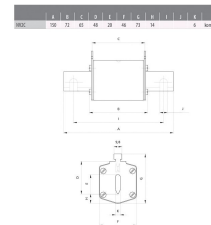

### NH-Sicherungseinsatz, 200A, NH2, 500VAC, gG (Ganzbereichs-Leitungsschutz/Ganzbereichs-Geräteschutz), Kombikennmelder

NH-Sicherungseinsatz - Eltropa ENH 2200

Artikelnummer: 4181328

EAN Code: 4003899917813

Artikelklasse: NH-Sicherungseinsatz

Marke: Eltropa

UVP: 1.181,28 € pro 100 Stk

Bemessungsstrom:	200 A
Sicherungs-Baugröße nach IEC 60269:	NH2
Bemessungsspannung AC:	500 V
Betriebsklasse:	gG (Ganzbereichs-Leitungsschutz/Ganzbereichs-Geräteschutz)
Isolierte Metallgriffaschen (IMGL):	nein
Ausführung Kennmelder:	Kombikennmelder
Spannungsart:	AC