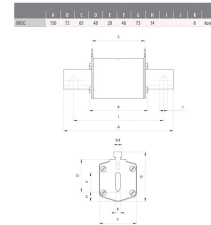

Datenblatt

NH-Sicherungseinsatz, 125A, NH2, 500VAC, gG (Ganzbereichs-Leitungsschutz/Ganzbereichs-Geräteschutz), Kombikennmelder

NH-Sicherungseinsatz - Eltropa ENH 2125

Artikelnummer:	4181326
EAN Code:	4003899917790
Artikelklasse:	NH-Sicherungseinsatz
Marke:	Eltropa
UVP:	1.181,28 € pro 100 Stk

Bemessungsstrom:	125 A
Sicherungs-Baugröße nach IEC 60269:	NH2
Bemessungsspannung AC:	500 V
Betriebsklasse:	gG (Ganzbereichs-Leitungsschutz/Ganzbereichs-Geräteschutz)
Isolierte Metallgriffflaschen (IMGL):	nein
Ausführung Kennmelder:	Kombikennmelder
Spannungsart:	AC