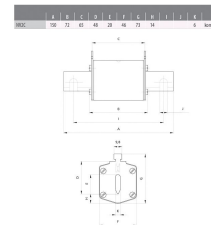

Datenblatt

NH-Sicherungseinsatz, 125A, NH2, 500VAC, gG (Ganzbereichs-Leitungsschutz/Ganzbereichs-Geräteschutz), Kombikennmelder

NH-Sicherungseinsatz - Eltropa ENH 2125

Artikelnummer:	4181326
EAN Code:	4003899917790
Artikelklasse:	NH-Sicherungseinsatz
Marke:	Eltropa
UVP:	1.181,28 € pro 100 Stk

Bemessungsstrom:	125 A
Sicherungs-Baugröße nach IEC 60269:	NH2
Bemessungsspannung AC:	500 V
Betriebsklasse:	gG (Ganzbereichs-Leitungsschutz/Ganzbereichs-Geräteschutz)
Isolierte Metallgriffflaschen (IMGL):	nein
Ausführung Kennmelder:	Kombikennmelder
Spannungsart:	AC