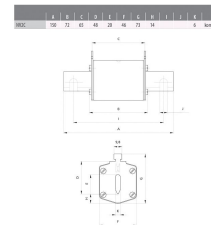

Datenblatt

NH-Sicherungseinsatz, 80A, NH2, 500VAC, gG (Ganzbereichs-Leitungsschutz/Ganzbereichs-Geräteschutz), Kombikennmelder

NH-Sicherungseinsatz - Eltropa ENH 280

Artikelnummer: 4181324

EAN Code: 4003899917776

Artikelklasse: NH-Sicherungseinsatz

Marke: Eltropa

UVP: 1.181,28 € pro 100 Stk

Bemessungsstrom:	80 A
Sicherungs-Baugröße nach IEC 60269:	NH2
Bemessungsspannung AC:	500 V
Betriebsklasse:	gG (Ganzbereichs-Leitungsschutz/Ganzbereichs-Geräteschutz)
Isolierte Metallgriffaschen (IMGL):	nein
Ausführung Kennmelder:	Kombikennmelder
Spannungsart:	AC

NH-Sicherungseinsatz, AC 500 V / DC 220 V, "gG" Leitungsschutz, nach IEC/EN 60 269-2, VDE 0636 Teil 2, Abmessung nach DIN 43620. ÖVE geprüft. Ausführung: Kombi-Kennmelder, spannungsführende Griffaschen.