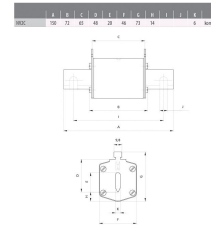

Datenblatt

NH-Sicherungseinsatz, 80A, NH2, 500VAC, gG (Ganzbereichs-Leitungsschutz/Ganzbereichs-Geräteschutz), Kombikennmelder

NH-Sicherungseinsatz - Eltropa ENH 280

Artikelnummer: 4181324

EAN Code: 4003899917776

Artikelklasse: NH-Sicherungseinsatz

Marke: Eltropa

UVP: 1.181,28 € pro 100 Stk

Bemessungsstrom:	80 A
Sicherungs-Baugröße nach IEC 60269:	NH2
Bemessungsspannung AC:	500 V
Betriebsklasse:	gG (Ganzbereichs-Leitungsschutz/Ganzbereichs-Geräteschutz)
Isolierte Metallgriffaschen (IMGL):	nein
Ausführung Kennmelder:	Kombikennmelder
Spannungsart:	AC

NH-Sicherungseinsatz, AC 500 V / DC 220 V, "gG" Leitungsschutz, nach IEC/EN 60 269-2, VDE 0636 Teil 2, Abmessung nach DIN 43620. ÖVE geprüft. Ausführung: Kombi-Kennmelder, spannungsführende Griffaschen.