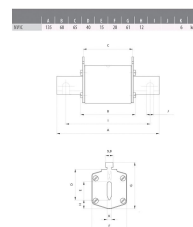

Datenblatt

NH-Sicherungseinsatz, 80A, NH1, 500VAC, gG (Ganzbereichs-Leitungsschutz/Ganzbereichs-Geräteschutz), Kombikennmelder

NH-Sicherungseinsatz - Eltropla ENH 180

Artikelnummer: 4181314

EAN Code: 4003899917677

Artikelklasse: NH-Sicherungseinsatz

Marke: Eltropla

UVP: 849,42 € pro 100 Stk

Bemessungsstrom:	80 A
Sicherungs-Baugröße nach IEC 60269:	NH1
Bemessungsspannung AC:	500 V
Betriebsklasse:	gG (Ganzbereichs-Leitungsschutz/Ganzbereichs-Geräteschutz)
Isolierte Metallgriffaschen (IMGL):	nein
Ausführung Kennmelder:	Kombikennmelder
Spannungsart:	AC

NH-Sicherungseinsatz, AC 500 V / DC 220 V, "gG" Leitungsschutz, nach IEC/EN 60 269-2, VDE 0636 Teil 2, Abmessung nach DIN 43620. ÖVE geprüft. Ausführung: Kombi-Kennmelder, spannungsführende Griffaschen.