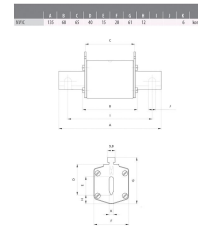

Datenblatt

NH-Sicherungseinsatz, 35A, NH1, 500VAC, gG (Ganzbereichs-Leitungsschutz/Ganzbereichs-Geräteschutz), Kombikennmelder

NH-Sicherungseinsatz - Eltropla ENH 135

Artikelnummer: 4181310

EAN Code: 4003899917639

Artikelklasse: NH-Sicherungseinsatz

Marke: Eltropla

UVP: 849,42 € pro 100 Stk

Bemessungsstrom:	35 A
Sicherungs-Baugröße nach IEC 60269:	NH1
Bemessungsspannung AC:	500 V
Betriebsklasse:	gG (Ganzbereichs-Leitungsschutz/Ganzbereichs-Geräteschutz)
Isolierte Metallgriffaschen (IMGL):	nein
Ausführung Kennmelder:	Kombikennmelder
Spannungsart:	AC

NH-Sicherungseinsatz, AC 500 V / DC 220 V, "gG" Leitungsschutz, nach IEC/EN 60 269-2, VDE 0636 Teil 2, Abmessung nach DIN 43620. ÖVE geprüft. Ausführung: Kombi-Kennmelder, spannungsführende Griffaschen.