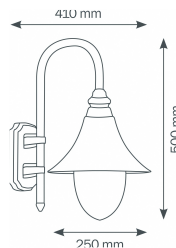

### Wandanbauleuchte, 100W, HV-Halogenlampe, weiß, IP43, E27, 410x250x500mm

Decken-/Wandleuchte - Eltropla ELC 217

Artikelnummer: 4158057

EAN Code: 4003899917158

Artikelklasse: Decken-/Wandleuchte

Marke: Eltropla

UVP: 149,00 € pro Stk

Geeignet für Wandmontage:	ja
Geeignet für Deckenmontage:	nein
Geeignet für Aufbaumontage:	ja
Geeignet für Einbaumontage:	nein
Geeignet für Pendelaufhängung:	nein
Geeignet für Anzahl der Lichtquellen:	1
Geeignet für Lampenleistung:	100 W
Max. Systemleistung:	100 W
Leuchtmittel:	HV-Halogenlampe
Fassung:	E27
Gehäusefarbe:	weiß
Werkstoff des Gehäuses:	Aluminium
Werkstoff der Abdeckung:	Glas opal
Mit Leuchtmittel:	nein
Geeignet für Notlicht:	nein
Schutzklasse:	I
Schlagfestigkeit:	IK00
Betriebsgerät:	nicht erforderlich
Schutzart (IP):	IP43
Mit Bewegungsmelder:	nein
Ausführung des Rasters:	ohne
Energieeffizienzklasse der Lichtquelle nach EU-Richtlinie 2019/2015:	nicht erforderlich
Nennspannung:	230 V
Dimmung 0-10 V:	nein