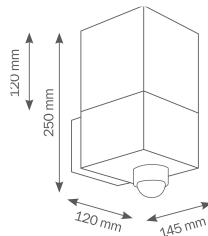

Datenblatt

Wandanbauleuchte, 100W, HV-Halogenlampe, edelstahl, IP44, E27, Mit Bewegungsmelder, 145x120x250mm

Decken-/Wandleuchte - Eltropla ELC 213

Artikelnummer:	4158053
EAN Code:	4003899917110
Artikelklasse:	Decken-/Wandleuchte
Marke:	Eltropa
UVP:	199,00 € pro Stk

Geeignet für Wandmontage:	ja
Geeignet für Deckenmontage:	nein
Geeignet für Aufbaumontage:	ja
Geeignet für Einbaumontage:	nein
Geeignet für Pendelaufhängung:	nein
Geeignet für Anzahl der Lichtquellen:	1
Geeignet für Lampenleistung:	100 W
Max. Systemleistung:	100 W
Leuchtmittel:	HV-Halogenlampe
Fassung:	E27
Gehäusefarbe:	Edelstahl
Werkstoff des Gehäuses:	Edelstahl
Werkstoff der Abdeckung:	Glas opal
Mit Leuchtmittel:	nein
Geeignet für Notlicht:	nein
Schutzklasse:	I
Schlagfestigkeit:	IK00
Betriebsgerät:	nicht erforderlich
Schutzart (IP):	IP44
Mit Bewegungsmelder:	ja
Ausführung des Rasters:	ohne
Energieeffizienzklasse der Lichtquelle nach EU-Richtlinie 2019/2015:	nicht erforderlich
Nennspannung:	230 V