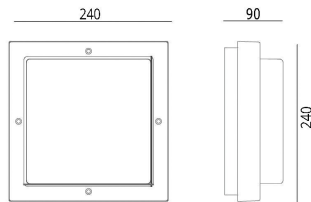

UVP: 90,00 € pro Stk

Garantiedauer:	5 Jahre Garantie
Geeignet für Wandmontage:	ja
Geeignet für Deckenmontage:	ja
Geeignet für Aufbaumontage:	ja
Geeignet für Einbaumontage:	nein
Geeignet für Pendelaufhängung:	nein
Geeignet für Anzahl der Lichtquellen:	1
Geeignet für Lampenleistung:	46 W
Max. Systemleistung:	46 W
Leuchtmittel:	HV-Halogenlampe
Fassung:	E27
Gehäusefarbe:	schwarz
Werkstoff des Gehäuses:	Aluminium
Werkstoff der Abdeckung:	Kunststoff opal
Mit Leuchtmittel:	nein
Geeignet für Notlicht:	nein
Schutzklasse:	II
Schlagfestigkeit:	IK10
Betriebsgerät:	nicht erforderlich
Schutzart (IP):	IP65
Mit Bewegungsmelder:	nein
Ausführung des Rasters:	ohne
Energieeffizienzklasse der Lichtquelle nach EU-Richtlinie 2019/2015:	nicht erforderlich
Nennspannung:	230 V

Wandanbauleuchte, Aluminium-Druckguss, pulverbeschichtet, Abdeckung UV-beständiges schlag- und stoßfestes Polycarbonat, für LED-Leuchtmittel mit E27-Fassung. Deckenmontage möglich.