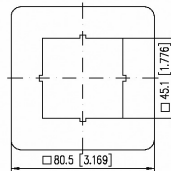

Marke: Eltropla

UVP: 0,99 € pro Stk

Zentralplatte:	nein
Ausführung:	Datentechnik
Farbe:	reinweiß
Werkstoff:	Kunststoff
RAL-Nummer:	9010
Halogenfrei:	ja

Schalterabdeckrahmen, zur Erweiterung von UPk-Anschlussdosen zu UP-Anschlussdosen. Ausschnitt 47x47 mm. Oberfläche glänzend, Farbe reinweiß (RAL 9010).