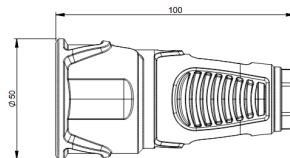

### Schutzkontaktkupplung, Vollgummi, IP20, gerade, schwarz, Schraubklemme

Schutzkontakt-Kupplung - Eltropla EGK 4

Artikelnummer:	2811493
EAN Code:	4003899949265
Artikelklasse:	Schutzkontakt-Kupplung
Marke:	Eltropa
UVP:	8,54 € pro Stk

Ausführung:	Kupplung CEE 7/3 (Typ F)
Werkstoff:	Vollgummi
Schutzart (IP):	IP20
Steckrichtung:	gerade
Farbe:	schwarz
Halogenfrei:	nein
Anschlusstechnik:	Schraubklemme
Für "erschwerte Bedingungen" nach VDE:	nein
Geeignet für Schutzkontaktstift:	nein
Mit Spannungsanzeige:	nein
Werkstoffgüte:	Thermoplast
Mit Schnellverschluss:	nein
Polzahl:	3
Nennspannung:	250 V
Nennstrom:	16 A

Schutzkontaktkupplung, Vollgummi, Farbe: schwarz/gelb, Material: TPE, Nennstrom: 16A, Nennspannung: 250V AC, 3p (2P+E), Schutzart: IP20