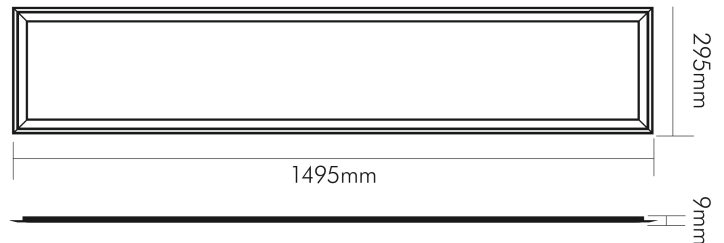

Marke: Eltropla

UVP: 230,00 € pro Stk

Garantiedauer:	3 Jahre Garantie
Art der Leuchte:	Panel
Geeignet für Wandmontage:	nein
Geeignet für Deckenmontage:	ja
Geeignet für Aufbaumontage:	nein
Geeignet für Einbaumontage:	ja
Geeignet für Pendelaufhängung:	nein
Geeignet für Anzahl der Lichtquellen:	1
Geeignet für Lampenleistung:	27 - 38 W
Max. Systemleistung:	41 W
Farbtemperatur:	4000 K
Lichtfarbe:	weiß
Bemessungslichtstrom nach IEC 62722-2-1:	4000 lm
Leuchtmittel:	LED nicht austauschbar
Gehäusefarbe:	weiß
Werkstoff des Gehäuses:	Aluminium
Werkstoff der Abdeckung:	Kunststoff strukturiert
Mit Leuchtmittel:	ja
Geeignet für Notlicht:	nein
Schutzklasse:	II
Schlagfestigkeit:	IK05
Betriebsgerät:	LED-Betriebsgerät stromgesteuert
Schutzart (IP):	IP40
Mit Bewegungsmelder:	nein

LED-Panelleuchte, die Leuchte ist mit einer Blendungsbegrenzung UGR=19 und einer Leuchtdichte von <math><3000\text{cd/m}^2</math> bei $\gamma = 65^\circ$ nach EN-12464 für die Beleuchtung von Bildschirmarbeitsplätzen geeignet, Aluminium weiß lackiert, nicht dimmbar, Microprismenscheibe und Lightguide aus PMMA (vergilbungsfrei), inkl. Betriebsgerät 27 W – 2800 lm – 750 mA / 31 W – 3200 lm – 850 mA / 34 W – 3500 lm – 950 mA / 38 W – 4000 lm – 1.050 mA (Multi-Power am Betriebsgerät einstellbar), nicht dimmbar, mit Durchgangsverdrahtung (L, N, PE) und Steckklemmen, Ausstrahlwinkel: 90°, Bemessungslebensdauer: 60.000 h (L80 B10), Deckenausschnitt (LxB) als Einbauleuchte: 1480x278 mm, Deckenausschnitt (LxB) als Einlegeleuchte: 1475x275 mm. Benötigtes Zubehör: Einbaufedern Typ: EEF-QR (3x 2er-Set), Aufbaurahmen Typ: EAR 15 oder Seilabhängung ESA-4 separat zu bestellen.