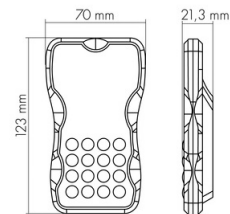

Datenblatt

Handsender, IP20

Steuergerät - Eltropla EHT SFB

Artikelnummer:	2811419
EAN Code:	4003899948121
Artikelklasse:	Steuergerät
Marke:	Eltropa
UVP:	46,00 € pro Stk

Ausführung:	Handsender
Schutzart (IP):	IP20
Mit Montageplatte:	nein
Bedienung über Bluetooth:	nein
Unterstützt Protokoll für ZigBee:	nein
Breite:	123 mm
Höhe:	70 mm
Tiefe:	20 mm
Kompatibel mit Apple HomeKit:	nein
Kompatibel mit Google Assistant:	nein
Kompatibel mit Amazon Alexa:	nein
IFTTT-Unterstützung verfügbar:	nein

Fernbedienung für Präsenzmelder EHT TLS (zu LED-Hallenleuchte EHT MC200), Einstellbarkeit: Helligkeitsstufe des Lichts bei Anwesenheit / Nicht-Anwesenheit (70% / 80% / 90% / 100%) / (0% / 10% / 30% / 50%), Sensibilität des Anwesenheitssensors (20% / 50% / 75% / 100%), Farbe schwarz, Frequenzband 5,8GHz, Batterieart 2x AAA, Umgebungstemperatur [Ta] 0 - 50 °C, Werkstoff PMMA, Maße: 123x70x20 mm, Gewicht 100 g.