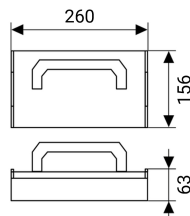

Gesamtstückzahl:	275
Mit Werkzeug:	nein
Isolierte Aderendhülsen:	nein
Isolierte Kabelverbindungen:	ja
Kabelverschraubungen:	nein
Nicht-isolierte Aderendhülsen:	nein
Nicht-isolierte Kabelverbindungen:	nein
Presskabelschuhe für Cu-Leiter:	nein
Rohrkabelschuhe für Cu-Leiter:	nein
Höhe:	63 mm
Breite:	260 mm
Tiefe:	156 mm
Mit transparentem Deckel:	ja
Werkstoff des Gehäuses:	Kunststoff
Gehäusefarbe:	schwarz
Mit Kabelbinder:	nein

Sortimentsbox, Steckklemme mit Hebel, Set in L-BOXX Mini, 275tlg.: 100 EHK2, 100 EHK3, 50 EHK5, 25 EHK8. Einsetzbar für ein-, mehr- und feindrähtige Leiter mit einem Durchmesser von 0,2-2,5 mm<sup>2</sup>. Die Abisolierlänge von 11 mm sorgt für einen störungsfreien Kontakt. Die Klemme kann maximal zwei Mal bei gleichem Leiterdurchschnitt verwendet werden. Mit praktischem Prüfschlitz hinten zur optimalen Kontrolle der Leiterposition. Gehäuse bestehend aus hochwertigem Polycarbonat. Umgebungstemperatur max. 85 °C, (T85). VDE, CE und ENEC geprüft. Nennspannung 450 V, Nennstrom 24 A.