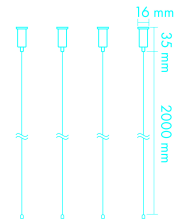

Datenblatt

Seilabhängung, grau, Stahl, Ø15mm, L2000mm

Mech-Zubehör - Eltropa ESA-EPNQ

Artikelnummer:	2811415
EAN Code:	4003899948053
Artikelklasse:	Mech-Zubehör
Marke:	Eltropa
UVP:	31,00 € pro Stk

Garantiedauer:	3 Jahre Garantie
Art des Zubehörs/Ersatzteils:	Seilabhängung
Farbe:	grau
Transparent:	nein
Werkstoff:	Stahl
Länge:	2000 mm
Durchmesser:	15 mm
Zubehör:	ja
Ersatzteil:	nein

4 Punkt Seilabhängung, universal für LED-Paneelleuchten EPNQ-Serie, Material: Stahl, Pendellänge: 2000 mm, stufenlos verstellbar, inkl. je 4 Seile, Deckenbefestigungen, Halterungen, Dübel, Schrauben.