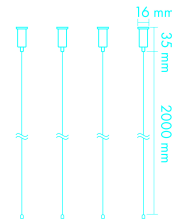

### Seilabhängung, grau, Stahl, Ø15mm, L2000mm

Mech-Zubehör - Eltropla ESA-EPNQ

Artikelnummer:	2811415
EAN Code:	4003899948053
Artikelklasse:	Mech-Zubehör
Marke:	Eltropa
UVP:	31,00 € pro Stk

Garantiedauer:	3 Jahre Garantie
Art des Zubehörs/Ersatzteils:	Seilabhängung
Farbe:	grau
Transparent:	nein
Werkstoff:	Stahl
Länge:	2000 mm
Durchmesser:	15 mm
Zubehör:	ja
Ersatzteil:	nein

4 Punkt Seilabhängung, universal für LED-Paneelleuchten EPNQ-Serie, Material: Stahl, Pendellänge: 2000 mm, stufenlos verstellbar, inkl. je 4 Seile, Deckenbefestigungen, Halterungen, Dübel, Schrauben.