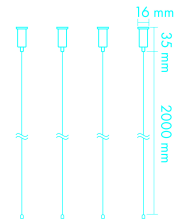

Datenblatt

Seilabhängung, grau, Stahl, Ø15mm, L2000mm

Mech-Zubehör - Eltropla ESA-EPNQ

Artikelnummer: 2811415

EAN Code: 4003899948053

Artikelklasse: Mech-Zubehör

Marke: Eltropla

UVP: 31,00 € pro Stk

Garantiedauer:	3 Jahre Garantie
Art des Zubehörs/Ersatzteils:	Seilabhängung
Farbe:	grau
Transparent:	nein
Werkstoff:	Stahl
Länge:	2000 mm
Durchmesser:	15 mm
Zubehör:	ja
Ersatzteil:	nein

4 Punkt Seilabhängung, universal für LED-Paneelleuchten EPNQ-Serie, Material: Stahl, Pendellänge: 2000 mm, stufenlos verstellbar, inkl. je 4 Seile, Deckenbefestigungen, Halterungen, Dübel, Schrauben.