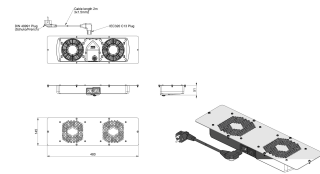

Schutzart (IP):	IP20
Betriebsspannung AC 50 Hz:	230 - 240 V
Dachlüfter:	ja
Geeignet für 482,6 mm (19 Zoll)-Einbau:	nein
Volumenstrom, freiblasend:	169 m ³ /h
Mit Filter:	nein
Bemessungsleistung:	16 W
EMV-Ausführung:	nein
Breite:	537 mm
Anzahl der Lüfter:	2
Spannungsart:	AC
Geeignet für Wandeinbau:	nein
Ausgeführt als Einschublüfter:	nein
Umlüfter:	nein
Mit Schutzabdeckung:	nein
Montageart:	Schraubbefestigung
Farbe:	grau
RAL-Nummer:	7035
Höhe:	50 mm
Tiefe:	200 mm

Dach-Lüftungseinheit, 2-fach. Max. Luftleistung: 169 m³/h, integriertem Thermostat, 3m Anschlusskabel mit Schutzkontaktstecker. Für ELTROPA Wandschränke, Plug & Play Anschluss. Leistungsaufnahme: 16 W, Nennspannung: 230V/50Hz, Geräuschpegel: 40 dB(A), Einstellbereich (Thermostat): 0 - 60°C. Erweiterbar durch Slave Lüftereinheiten. Farbe: lichtgrau, RAL7035