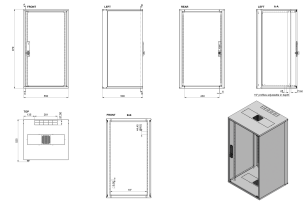

Datenblatt

Netzwerkgehäuse, Stahl, 500mm, 21HE, vorne, 482,6 mm (19 Zoll), IP20, pulverbeschichtet, mit Festrahmen, RAL7035

Netzwerkgehäuse - Eltropa EWS-21G

Artikelnummer: 2811409

EAN Code: 4003899947834

Artikelklasse: Netzwerkgehäuse

Marke: Eltropa

UVP: 482,39 € pro Stk

Werkstoff:	Stahl
Tiefe:	500 mm
Anzahl der Höheneinheiten (HE):	21
Montage-Ebene:	vorne
Rastermaß:	482,6 mm (19 Zoll)
Schutzart (IP):	IP20
Ausführung der Oberfläche:	pulverbeschichtet
Ausführung:	mit Festrahmen
RAL-Nummer:	7035
Ausführung der Profilschiene:	L-förmig
Anzahl der Türen:	1
Art der Lüftung:	passiv
Breite:	550 mm
Höhe:	980 mm
Max. Belastbarkeit:	40 kg
Mit Dachblech:	ja
Mit Erdung:	nein
Mit Fronttür:	ja
Mit Seitenwänden:	ja
Zerlegbar:	ja
Farbe:	grau

inkl. Drehgrif LS 15 mit Standardschließzylinder und Schlüsseln. Abnehmbare Seitenteile. Dach und Boden mit vorgeprägten Ausschnitt für Kabeldurchführung inklusive Kantenschutz. Passive Ventilation im Dach und Boden. 19"• Profil (21HE) vorne, im Schrank montiert, stufenweise in 25 mm Abständen in der Tiefe verstellbar. 19"• Lochraster (21HE) im hinteren Bereich des Wandschranks integriert. Montagelöcher zur Wandbefestigung hinten, rückseitig offen. Max. Belastbarkeit: 40 kg, Schutzklasse IP 20, Farbe: lichtgrau, RAL7035

Wandschrank, 21 HE, 550x500x980mm (BxTxH), Gehäuse aus Stahlblech. Glastür aus Sicherheitsglas, Türöffnungswinkel 110°,