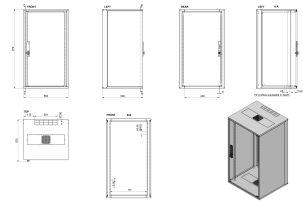

### Netzwerkgehäuse, Stahl, 500mm, 21HE, vorne, 482,6 mm (19 Zoll), IP20, pulverbeschichtet, mit Festrahmen, RAL7035

Netzwerkgehäuse - Eltropla EWS-21G

|                |                  |
|----------------|------------------|
| Artikelnummer: | 2811409          |
| EAN Code:      | 4003899947834    |
| Artikelklasse: | Netzwerkgehäuse  |
| Marke:         | Eltropa          |
| UVP:           | 482,39 € pro Stk |

|                                 |                    |
|---------------------------------|--------------------|
| Werkstoff:                      | Stahl              |
| Tiefe:                          | 500 mm             |
| Anzahl der Höheneinheiten (HE): | 21                 |
| Montage-Ebene:                  | vorne              |
| Rastermaß:                      | 482,6 mm (19 Zoll) |
| Schutzart (IP):                 | IP20               |
| Ausführung der Oberfläche:      | pulverbeschichtet  |
| Ausführung:                     | mit Festrahmen     |
| RAL-Nummer:                     | 7035               |
| Ausführung der Profilschiene:   | L-förmig           |
| Anzahl der Türen:               | 1                  |
| Art der Lüftung:                | passiv             |
| Breite:                         | 550 mm             |
| Höhe:                           | 980 mm             |
| Max. Belastbarkeit:             | 40 kg              |
| Mit Dachblech:                  | ja                 |
| Mit Erdung:                     | nein               |
| Mit Fronttür:                   | ja                 |
| Mit Seitenwänden:               | ja                 |
| Zerlegbar:                      | ja                 |
| Farbe:                          | grau               |

Wandschrank, 21 HE, 550x500x980mm (BxTxH), Gehäuse aus Stahlblech. Glastür aus Sicherheitsglas, Türöffnungswinkel 110°,