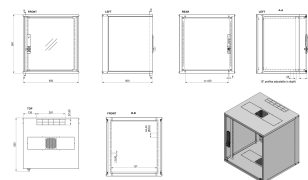

Datenblatt

Netzwerkgehäuse, Stahl, 500mm, 12HE, vorne, 482,6 mm (19 Zoll), IP20, pulverbeschichtet, mit Festrahmen, RAL7035

Netzwerkgehäuse - Eltropla EWS-12G

Artikelnummer: 2811407

EAN Code: 4003899947810

Artikelklasse: Netzwerkgehäuse

Marke: Eltropla

UVP: 375,19 € pro Stk

Werkstoff:	Stahl
Tiefe:	500 mm
Anzahl der Höheneinheiten (HE):	12
Montage-Ebene:	vorne
Rastermaß:	482,6 mm (19 Zoll)
Schutzart (IP):	IP20
Ausführung der Oberfläche:	pulverbeschichtet
Ausführung:	mit Festrahmen
RAL-Nummer:	7035
Ausführung der Profilschiene:	L-förmig
Anzahl der Türen:	1
Art der Lüftung:	passiv
Breite:	550 mm
Höhe:	582 mm
Max. Belastbarkeit:	40 kg
Mit Dachblech:	ja
Mit Erdung:	nein
Mit Fronttür:	ja
Mit Seitenwänden:	ja
Zerlegbar:	ja
Farbe:	grau

inkl. Drehgrif LS 15 mit Standardschließzylinder und Schlüsseln. Abnehmbare Seitenteile. Dach und Boden mit vorgeprägten Ausschnitt für Kabeldurchführung inklusive Kantenschutz. Passive Ventilation im Dach und Boden. 19"• Profil (12HE) vorne, im Schrank montiert, stufenweise in 25 mm Abständen in der Tiefe verstellbar. 19"• Lochraster (12HE) im hinteren Bereich des Wandschranks integriert. Montagelöcher zur Wandbefestigung hinten, rückseitig offen. Max. Belastbarkeit: 40 kg, Schutzklasse IP 20, Farbe: lichtgrau, RAL7035

Wandschrank, 12 HE, 550x500x582mm (BxTxH), Gehäuse aus Stahlblech. Glastür aus Sicherheitsglas, Türöffnungswinkel 110°,