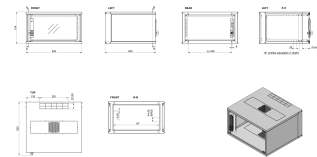

### Netzwerkgehäuse, Stahl, 500mm, 6HE, vorne, 482,6 mm (19 Zoll), IP20, pulverbeschichtet, mit Festrahmen, RAL7035

Netzwerkgehäuse - Eltropla EWS-6G

Artikelnummer:	2811406
EAN Code:	4003899947803
Artikelklasse:	Netzwerkgehäuse
Marke:	Eltropa
UVP:	304,10 € pro Stk

Werkstoff:	Stahl
Tiefe:	500 mm
Anzahl der Höheneinheiten (HE):	6
Montage-Ebene:	vorne
Rastermaß:	482,6 mm (19 Zoll)
Schutzart (IP):	IP20
Ausführung der Oberfläche:	pulverbeschichtet
Ausführung:	mit Festrahmen
RAL-Nummer:	7035
Ausführung der Profilschiene:	L-förmig
Anzahl der Türen:	1
Art der Lüftung:	passiv
Breite:	550 mm
Höhe:	315 mm
Max. Belastbarkeit:	40 kg
Mit Dachblech:	ja
Mit Erdung:	nein
Mit Fronttür:	ja
Mit Seitenwänden:	ja
Zerlegbar:	ja
Farbe:	grau

inkl. Drehgrif LS 15 mit Standardschließzylinder und Schlüsseln. Abnehmbare Seitenteile. Dach und Boden mit vorgeprägten Ausschnitt für Kabeldurchführung inklusive Kantenschutz. Passive Ventilation im Dach und Boden. 19"• Profil (6HE) vorne, im Schrank montiert, stufenweise in 25 mm Abständen in der Tiefe verstellbar. 19"• Lochraster (6HE) im hinteren Bereich des Wandschranks integriert. Montagelöcher zur Wandbefestigung hinten, rückseitig offen. Max. Belastbarkeit: 40 kg, Schutzklasse IP 20, Farbe: lichtgrau, RAL7035

Wandschrank, 6 HE, 550x500x315mm (BxTxH), Gehäuse aus Stahlblech. Glastür aus Sicherheitsglas, Türöffnungswinkel 110°,