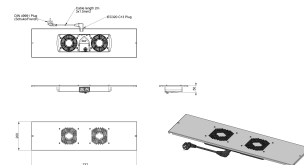

UVP: 253,48 € pro Stk

Schutzart (IP):	IP20
Betriebsspannung AC 50 Hz:	230 - 240 V
Dachlüfter:	ja
Geeignet für 482,6 mm (19 Zoll)-Einbau:	nein
Volumenstrom, freiblasend:	169 m ³ /h
Mit Filter:	nein
Bemessungsleistung:	16 W
EMV-Ausführung:	nein
Breite:	736 mm
Anzahl der Lüfter:	2
Spannungsart:	AC
Geeignet für Wandeinbau:	nein
Ausgeführt als Einschublüfter:	nein
Umlüfter:	nein
Montageart:	Schraubbefestigung
Farbe:	grau
RAL-Nummer:	7035
Höhe:	50 mm
Tiefe:	200 mm

Modulare Dach-Lüftungseinheit, 2-fach. Max. Luftleistung: 169 m³/h, integriertem Thermostat, 3m Anschlusskabel mit Schutzkontaktstecker. Für Schrankbreite 800 mm, Plug & Play Anschluss. Leistungsaufnahme: 16 W, Nennspannung: 230V/50Hz, Geräuschpegel: 40 dB(A), Einstellbereich (Thermostat): 0 - 60°C. Erweiterbar durch Slave Lüftereinheiten. Farbe: lichtgrau, RAL7035