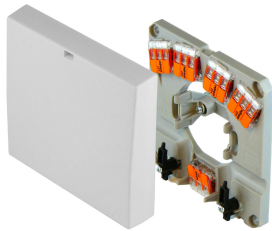

Datenblatt

Herdanschlussdose, Aufputz/Unterputz, 5x 4 mm², Federzugklemme, IP20, weiß

Geräteanschlussdose - Eltropla EHAD 2

Artikelnummer: 2811401

EAN Code: 4003899947964

Artikelklasse: Geräteanschlussdose

Marke: Eltropla

UVP: 24,40 € pro Stk

Ausführung:	Herdanschlussdose
Montageart:	Aufputz/Unterputz
Klemmen:	5x 4 mm ²
Anschlusstechnik:	Federzugklemme
Geeignet für Schutzart (IP):	IP20
Farbe:	weiß
Werkstoff:	Kunststoff
Halogenfrei:	nein
RAL-Nummer (ähnlich):	9010
Gerätebreite:	117 mm
Gerätehöhe:	113 mm
Gerätetiefe:	22 mm

Geräteanschlussdose für den Wandanschluss von Elektroherden und ähnlichen Anwendungen. Zuleitung: max. 6 mm² eindrätig; Abgang: max. 2,5 mm² feindrätig mit Aderendhülse, max. 4 mm² feindrätig ohne Aderendhülse. Leitungs-Ø: 9-13mm, Nennstrom: 30A