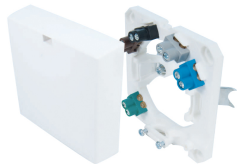

### Herdanschlussdose, Aufputz/Unterputz, 5x 2,5 mm<sup>2</sup>, Schraubklemme, IP20, weiß

Geräteanschlussdose - Eltropla EHAD 1

Artikelnummer: 2811400

EAN Code: 4003899947957

Artikelklasse: Geräteanschlussdose

Marke: Eltropla

UVP: 7,07 € pro Stk

Ausführung:	Herdanschlussdose
Montageart:	Aufputz/Unterputz
Klemmen:	5x 2,5 mm <sup>2</sup>
Anschlusstechnik:	Schraubklemme
Geeignet für Schutzart (IP):	IP20
Farbe:	weiß
Werkstoff:	Kunststoff
Halogenfrei:	nein
RAL-Nummer (ähnlich):	9010
Gerätebreite:	82,5 mm
Gerätehöhe:	82,5 mm
Gerätetiefe:	21 mm

Geräte-Anschlussdose für den Wandanschluss von Elektroherden und ähnlichen Anwendungen. Zuleitung: max. 4 mm<sup>2</sup> starr/mehrdrähtig; Abgang: max. 2,5 mm<sup>2</sup> feindrähtig mit Aderendhülse.