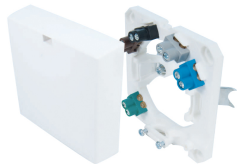

Datenblatt

Herdanschlussdose, Aufputz/Unterputz, 5x 2,5 mm², Schraubklemme, IP20, weiß

Geräteanschlussdose - Eltropla EHAD 1

Artikelnummer: 2811400

EAN Code: 4003899947957

Artikelklasse: Geräteanschlussdose

Marke: Eltropla

UVP: 7,07 € pro Stk

Ausführung:	Herdanschlussdose
Montageart:	Aufputz/Unterputz
Klemmen:	5x 2,5 mm ²
Anschlusstechnik:	Schraubklemme
Geeignet für Schutzart (IP):	IP20
Farbe:	weiß
Werkstoff:	Kunststoff
Halogenfrei:	nein
RAL-Nummer (ähnlich):	9010
Gerätebreite:	82,5 mm
Gerätehöhe:	82,5 mm
Gerätetiefe:	21 mm

Geräte-Anschlussdose für den Wandanschluss von Elektroherden und ähnlichen Anwendungen. Zuleitung: max. 4 mm² starr/mehrdrähtig; Abgang: max. 2,5 mm² feindrähtig mit Aderendhülse.