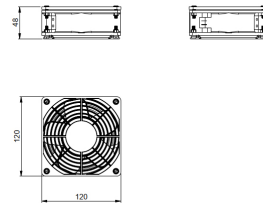

Schutzart (IP):	IP20
Betriebsspannung AC 50 Hz:	220 - 240 V
Dachlüfter:	ja
Geeignet für 482,6 mm (19 Zoll)-Einbau:	nein
Volumenstrom, freiblasend:	84 m <sup>3</sup> /h
Mit Filter:	nein
Bemessungsleistung:	8 W
EMV-Ausführung:	nein
Breite:	120 mm
Anzahl der Lüfter:	1
Betriebsspannung AC 60 Hz:	220 - 240 V
Spannungsart:	AC
Geeignet für Wandeinbau:	nein
Ausgeführt als Einschublüfter:	nein
Umlüfter:	nein
Mit Schutzabdeckung:	ja
Geräuschemission:	40 dB(A)
Montageart:	Schraubbefestigung
Farbe:	schwarz
RAL-Nummer:	9005
Höhe:	39 mm
Tiefe:	120 mm