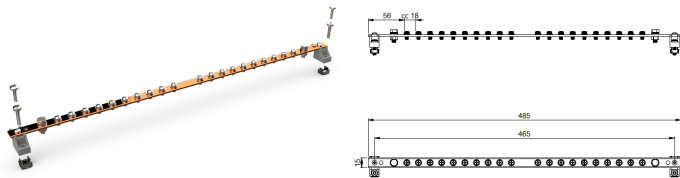

### Erdungsschiene, 485mm

Komponente Erdung - Eltropa ENS-ES485

Artikelnummer: 2811299

EAN Code: 4003899945953

Artikelklasse: Komponente Erdung

Marke: Eltropa

UVP: 44,58 € pro Stk

Ausführung:	Erdungsschiene
Breite:	485 mm
Höhe:	3 mm
Tiefe:	15 mm

Erdungsschiene aus Kupfer, 485x15x3mm, bestehend aus 2 Haupterdungsanschlußpunkte mit M6 Schrauben, 20 Befestigungspunkte mit M5 Schrauben, 2 Isolatoren. Montage: 19", 10HE vertikal am Eckprofil oder seitlich am 19 Profil. Inkl. Befestigungsmaterial