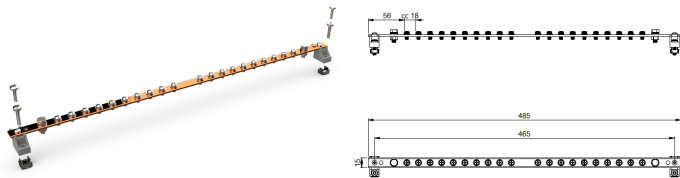

Datenblatt

Erdungsschiene, 485mm

Komponente Erdung - Eltropa ENS-ES485

Artikelnummer: 2811299

EAN Code: 4003899945953

Artikelklasse: Komponente Erdung

Marke: Eltropa

UVP: 44,58 € pro Stk

Ausführung:	Erdungsschiene
Breite:	485 mm
Höhe:	3 mm
Tiefe:	15 mm

Erdungsschiene aus Kupfer, 485x15x3mm, bestehend aus 2 Haupterdungsanschlußpunkte mit M6 Schrauben, 20 Befestigungspunkte mit M5 Schrauben, 2 Isolatoren. Montage: 19", 10HE vertikal am Eckprofil oder seitlich am 19 Profil. Inkl. Befestigungsmaterial