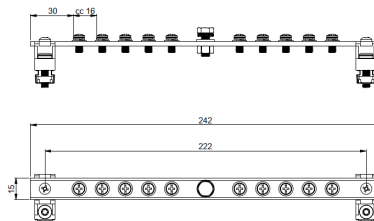

Datenblatt

Erdungsschiene, 242mm

Komponente Erdung - Eltropa ENS-ES242

Artikelnummer: 2811298

EAN Code: 4003899945946

Artikelklasse: Komponente Erdung

Marke: Eltropa

UVP: 29,46 € pro Stk

Ausführung:	Erdungsschiene
Breite:	242 mm
Höhe:	3 mm
Tiefe:	15 mm

Erdungsschiene aus Kupfer, 242x15x3mm, bestehend aus 1 Haupterdungsanschlußpunkt mit M6 Schraube, 10 Befestigungspunkte mit M5 Schrauben, 2 Isolatoren. Montage: 5HE am Eckprofil oder seitlich am 19" Profil. Inkl. Befestigungsmaterial