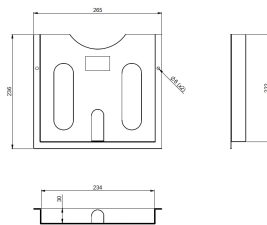

### Schaltplanhalter, Kunststoff, 265mm, Befestigung selbstklebend

Schaltplantasche - Eltropla ENS-SPT

Artikelnummer:	2811297
EAN Code:	4003899945939
Artikelklasse:	Schaltplantasche
Marke:	Eltropa
UVP:	18,61 € pro Stk

Ausführung:	Schaltplanhalter
Werkstoff:	Kunststoff
Geeignet für Gehäusebaubreite:	265 mm
Transparent:	nein
Befestigung selbstklebend:	ja
Farbe:	grau
RAL-Nummer:	7035
Breite:	265 mm
Höhe:	236 mm
Tiefe:	32 mm

Schaltplantasche aus Kunststoff, DIN A 4, selbstklebend, selbstverlöschend.