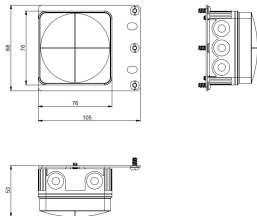

### Abzweigdose, IP66, 2,5qmm, 76x76x51mm, weiß, Kunststoff, Wand-/Deckenmontage, Halogenfrei, für 16 mm Rohr

Abzweigdose - Eltropla ENS-AK

Artikelnummer: 2811296

EAN Code: 4003899945922

Artikelklasse: Abzweigdose

Marke: Eltropla

UVP: 30,06 € pro Stk

Schutzart (IP):	IP66
Max. Leiterquerschnitt:	2,5 mm <sup>2</sup>
Form:	quadratisch
Länge:	76 mm
Breite:	76 mm
Tiefe:	51 mm
Farbe:	weiß
Bestückung:	ohne
Werkstoff:	Kunststoff
Montageart:	Wand-/Deckenmontage
Halogenfrei:	ja
Für Rohrdurchmesser:	16 mm
Montage im Erdreich:	nein
Montage unter Wasser:	nein
Einführung von hinten:	nein
Anreihbar:	nein
Anzahl der Einführungen:	12
Art der Gehäusedurchführung:	Dichtmembran
Oberflächenschutz:	unbehandelt
Ausführung Deckel:	Blinddeckel
Transparenter Deckel:	nein
Deckelbefestigung:	aufrastend
Vergießbar:	nein
Mit Vergussmasse mitgeliefert:	nein