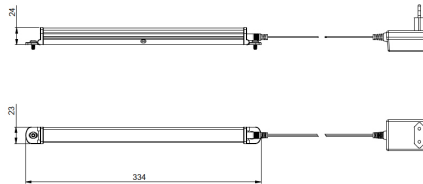

Artikelklasse: Schaltschrankleuchte

Marke: Eltropla

UVP: 109,85 € pro Stk

Leuchtmittel:	LED nicht austauschbar
Lampenleistung:	3,6 W
Bemessungsspannung:	220 - 240 V
Spannungsart:	AC
Länge:	334 mm
Mit Steckdose:	ja
Mit Ein-/Ausschalter:	ja
Mit Lichtsensor:	ja
Ausführung des elektrischen Anschlusses:	Stecker/Kupplung
Montageart:	magnetisch
Werkstoff:	Stahl
Geeignet für 482,6 mm (19 Zoll)-Montage:	nein