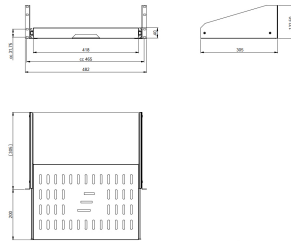

Datenblatt

Fachboden, 133x430x300mm, Metall, schwarz, RAL9005

Komponente Ausbau - Eltropla ENS-TFB300

Artikelnummer: 2811285

EAN Code: 4003899945816

Artikelklasse: Komponente Ausbau

Marke: Eltropla

UVP: 146,33 € pro Stk

Ausführung:	Fachboden
Höhe:	133 mm
Breite:	430 mm
Tiefe:	300 mm
RAL-Nummer:	9005
Max. Belastbarkeit:	30 kg
Werkstoff:	Metall
Farbe:	schwarz

Teleskopfachboden aus Stahlblech, mit Ventilationsschlitzen, Griff aus Edelstahl, zur Montage am 19" Profil, vorne (3HE).

Maximale Auszugslänge: 2/3. Max. Belastbarkeit: 30 kg, Farbe: schwarz (RAL 9005)