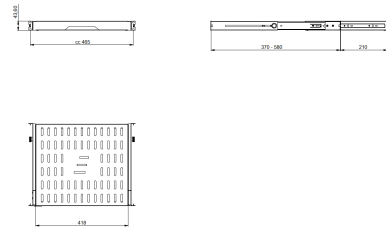

Datenblatt

Fachboden, 44x484x580mm, Metall, schwarz, RAL9005

Komponente Ausbau - Eltropa ENS-TFBJ600

Artikelnummer: 2811280

EAN Code: 4003899945762

Artikelklasse: Komponente Ausbau

Marke: Eltropa

UVP: 251,50 € pro Stk

Ausführung:	Fachboden
Höhe:	44 mm
Breite:	484 mm
Tiefe:	580 mm
RAL-Nummer:	9005
Max. Belastbarkeit:	50 kg
Werkstoff:	Metall
Farbe:	schwarz

Ausziehbarer und tiefenverstellbarer Teleskopfachboden aus Stahlblech, mit Ventilationsschlitzen, zur Montage am 19" Profil. Maximale Auszugslänge: 210mm. Für Profilabstand von 370 - 580 mm, 1 HE, Max. Belastbarkeit: 50 kg, Farbe: schwarz (RAL 9005)