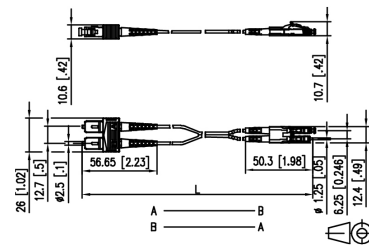

### LWL-Patchkabel, SC-Duplex/LC-Duplex, Singlemode, OS2, 10m, gelb

LWL-Patchkabel - Eltropla PKL-10SCDLCD2

Artikelnummer:	2811265
EAN Code:	4003899945236
Artikelklasse:	LWL-Patchkabel
Marke:	Eltropa
UVP:	27,61 € pro Stk

Steckverbindertyp Anschluss 1:	SC-Duplex
Steckverbindertyp Anschluss 2:	LC-Duplex
Faserart:	Singlemode
Kategorie:	OS2
Länge:	10 m
Mantel-Farbe:	gelb
Anzahl der Fasern:	2
Außendurchmesser Mantel der Einzelfaser:	2 mm
Kabeltyp:	Duplex
APC-Version Anschluss 1:	nein
APC-Version Anschluss 2:	nein
Halogenfrei nach EN IEC 60754-2:	ja
Knickschutztülle:	aufgesteckt
Flammwidrig nach IEC 60332-3-24 (Cat C):	ja

LWL-Patchkabel, mit SC-D/LC-D Stecker, Faserart: OS2 Singlemode E9/125, alle Fasern sind biegeunempfindlich, Duplexkabel mit zwei Volladern und Aramid als Zugentlastung, Außendurchmesser 2,0 x 4,2 mm, Kabelmantel halogenfrei mit niedriger Rauchentwicklung LSHF-FR, flammwidrig, Länge: 10 m.