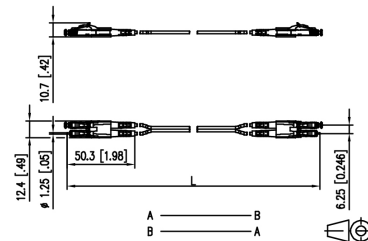

Datenblatt

LWL-Patchkabel, LC-Duplex, Singlemode, OS2, 5m, gelb

LWL-Patchkabel - Eltropla PKL-5LCDLCD2

Artikelnummer:	2811262
EAN Code:	4003899945205
Artikelklasse:	LWL-Patchkabel
Marke:	Eltropa
UVP:	23,60 € pro Stk

Steckverbindertyp Anschluss 1:	LC-Duplex
Steckverbindertyp Anschluss 2:	LC-Duplex
Faserart:	Singlemode
Kategorie:	OS2
Länge:	5 m
Mantel-Farbe:	gelb
Anzahl der Fasern:	2
Außendurchmesser Mantel der Einzelfaser:	2 mm
Kabeltyp:	Duplex
APC-Version Anschluss 1:	nein
APC-Version Anschluss 2:	nein
Halogenfrei nach EN IEC 60754-2:	ja
Knickschutztülle:	aufgesteckt
Flammwidrig nach IEC 60332-3-24 (Cat C):	ja

LWL-Patchkabel, mit LC-D Stecker, Faserart: OS2 Singlemode E9/125, alle Fasern sind biegeunempfindlich, Duplexkabel mit zwei Volladern und Aramid als Zugentlastung, Außendurchmesser 2,0 x 4,2 mm, Kabelmantel halogenfrei mit niedriger Rauchentwicklung LSHF-FR, flammwidrig,, Länge: 5 m.