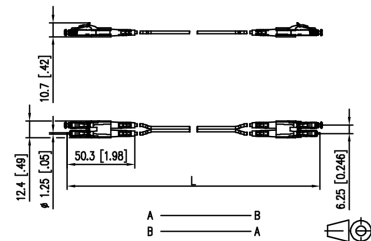

Datenblatt

LWL-Patchkabel, LC-Duplex, Singlemode, OS2, 2m, gelb

LWL-Patchkabel - Eltropa PKL-2LCDLCD2

Artikelnummer:	2811261
EAN Code:	4003899945199
Artikelklasse:	LWL-Patchkabel
Marke:	Eltropa
UVP:	20,66 € pro Stk

Steckverbindertyp Anschluss 1:	LC-Duplex
Steckverbindertyp Anschluss 2:	LC-Duplex
Faserart:	Singlemode
Kategorie:	OS2
Länge:	2 m
Mantel-Farbe:	gelb
Anzahl der Fasern:	2
Außendurchmesser Mantel der Einzelfaser:	2 mm
Kabeltyp:	Duplex
APC-Version Anschluss 1:	nein
APC-Version Anschluss 2:	nein
Halogenfrei nach EN IEC 60754-2:	ja
Knickschutztülle:	aufgesteckt
Flammwidrig nach IEC 60332-3-24 (Cat C):	ja

LWL-Patchkabel, mit LC-D Stecker, Faserart: OS2 Singlemode E9/125, alle Fasern sind biegeunempfindlich, Duplexkabel mit zwei Volladern und Aramid als Zugentlastung, Außendurchmesser 2,0 x 4,2 mm, Kabelmantel halogenfrei mit niedriger Rauchentwicklung LSHF-FR, flammwidrig, Länge: 2 m.