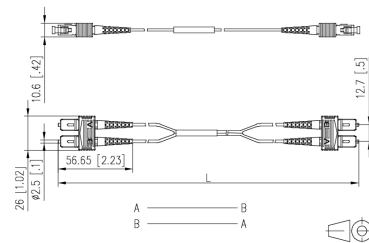

Datenblatt

LWL-Patchkabel, SC-Duplex, Singlemode, OS2, 10m, gelb

LWL-Patchkabel - Eltropla PKL-10SCDSCD2

Artikelnummer:	2811260
EAN Code:	4003899945182
Artikelklasse:	LWL-Patchkabel
Marke:	Eltropa
UVP:	26,72 € pro Stk

Steckverbindertyp Anschluss 1:	SC-Duplex
Steckverbindertyp Anschluss 2:	SC-Duplex
Faserart:	Singlemode
Kategorie:	OS2
Länge:	10 m
Mantel-Farbe:	gelb
Anzahl der Fasern:	2
Außendurchmesser Mantel der Einzelfaser:	2 mm
Kabeltyp:	Duplex
APC-Version Anschluss 1:	nein
APC-Version Anschluss 2:	nein
Halogenfrei nach EN IEC 60754-2:	ja
Knickschutztülle:	aufgesteckt
Flammwidrig nach IEC 60332-3-24 (Cat C):	ja

LWL-Patchkabel, mit SC-D Stecker, Faserart: OS2 Singlemode E9/125, alle Fasern sind biegeunempfindlich, Duplexkabel mit zwei Volladern und Aramid als Zugentlastung, Außendurchmesser 2,0 x 4,2 mm, Kabelmantel halogenfrei mit niedriger Rauchentwicklung LSHF-FR, flammwidrig, Länge: 10 m.