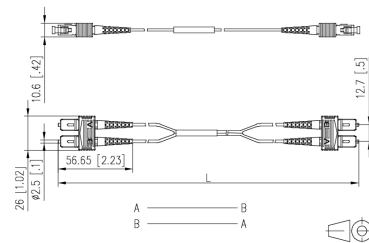

Datenblatt

LWL-Patchkabel, SC-Duplex, Singlemode, OS2, 5m, gelb

LWL-Patchkabel - Eltropla PKL-5SCDSCD2

Artikelnummer:	2811259
EAN Code:	4003899945175
Artikelklasse:	LWL-Patchkabel
Marke:	Eltropa
UVP:	21,82 € pro Stk

Steckverbindertyp Anschluss 1:	SC-Duplex
Steckverbindertyp Anschluss 2:	SC-Duplex
Faserart:	Singlemode
Kategorie:	OS2
Länge:	5 m
Mantel-Farbe:	gelb
Anzahl der Fasern:	2
Außendurchmesser Mantel der Einzelfaser:	2 mm
Kabeltyp:	Duplex
APC-Version Anschluss 1:	nein
APC-Version Anschluss 2:	nein
Halogenfrei nach EN IEC 60754-2:	ja
Knickschutzülle:	aufgesteckt
Flammwidrig nach IEC 60332-3-24 (Cat C):	ja

LWL-Patchkabel, mit SC-D Stecker, Faserart: OS2 Singlemode E9/125, alle Fasern sind biegeunempfindlich, Duplexkabel mit zwei Volladern und Aramid als Zugentlastung, Außendurchmesser 2,0 x 4,2 mm, Kabelmantel halogenfrei mit niedriger Rauchentwicklung LSHF-FR, flammwidrig,, Länge: 5 m.